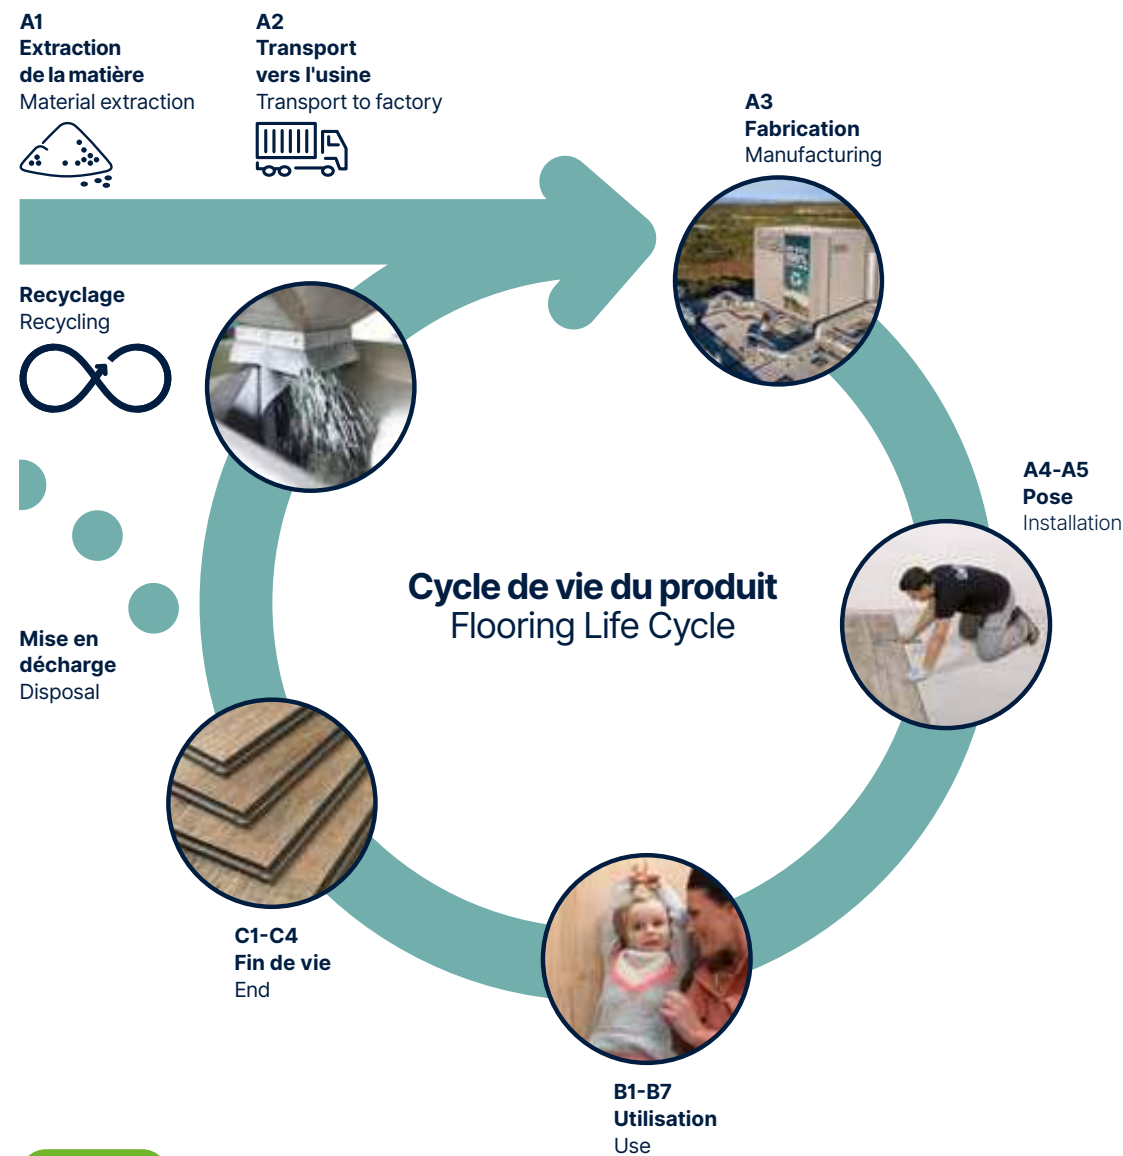

Vue microscopique (x5) - Microscopic view (x5)

Vernis standard
Standard varnish

Creation

Facilité d'entretien
Ease of maintenance

Encrassement après entretien - Fouling after cleaning

Vernis standard
Standard varnish

Creation

Aspect ultra mat

Ultra matt finish

Brillance (test 60°) - Gloss level (60° test)

Vernis standard
Standard varnish

Creation 2019 / Creation 2022
Même matité
Unchanged visual aspect

Protocoles d'entretien disponibles sur gerflor.fr
Maintenance guidelines available on gerflor.com

Nos engagements pour un développement durable

Our Commitments for a Sustainable future

Toutes les gammes de produits Gerflor sont développées selon un modèle d'analyse de cycle de vie

All Gerflor product ranges are developed according to a life cycle analysis model

Les analyses de cycle de vie certifiées par un laboratoire indépendant sont disponibles dans les fiches de données environnementales et sanitaires (FDES)

Third-party verified life cycle analysis of our products can be found in their Environmental Product Declaration (EPD)